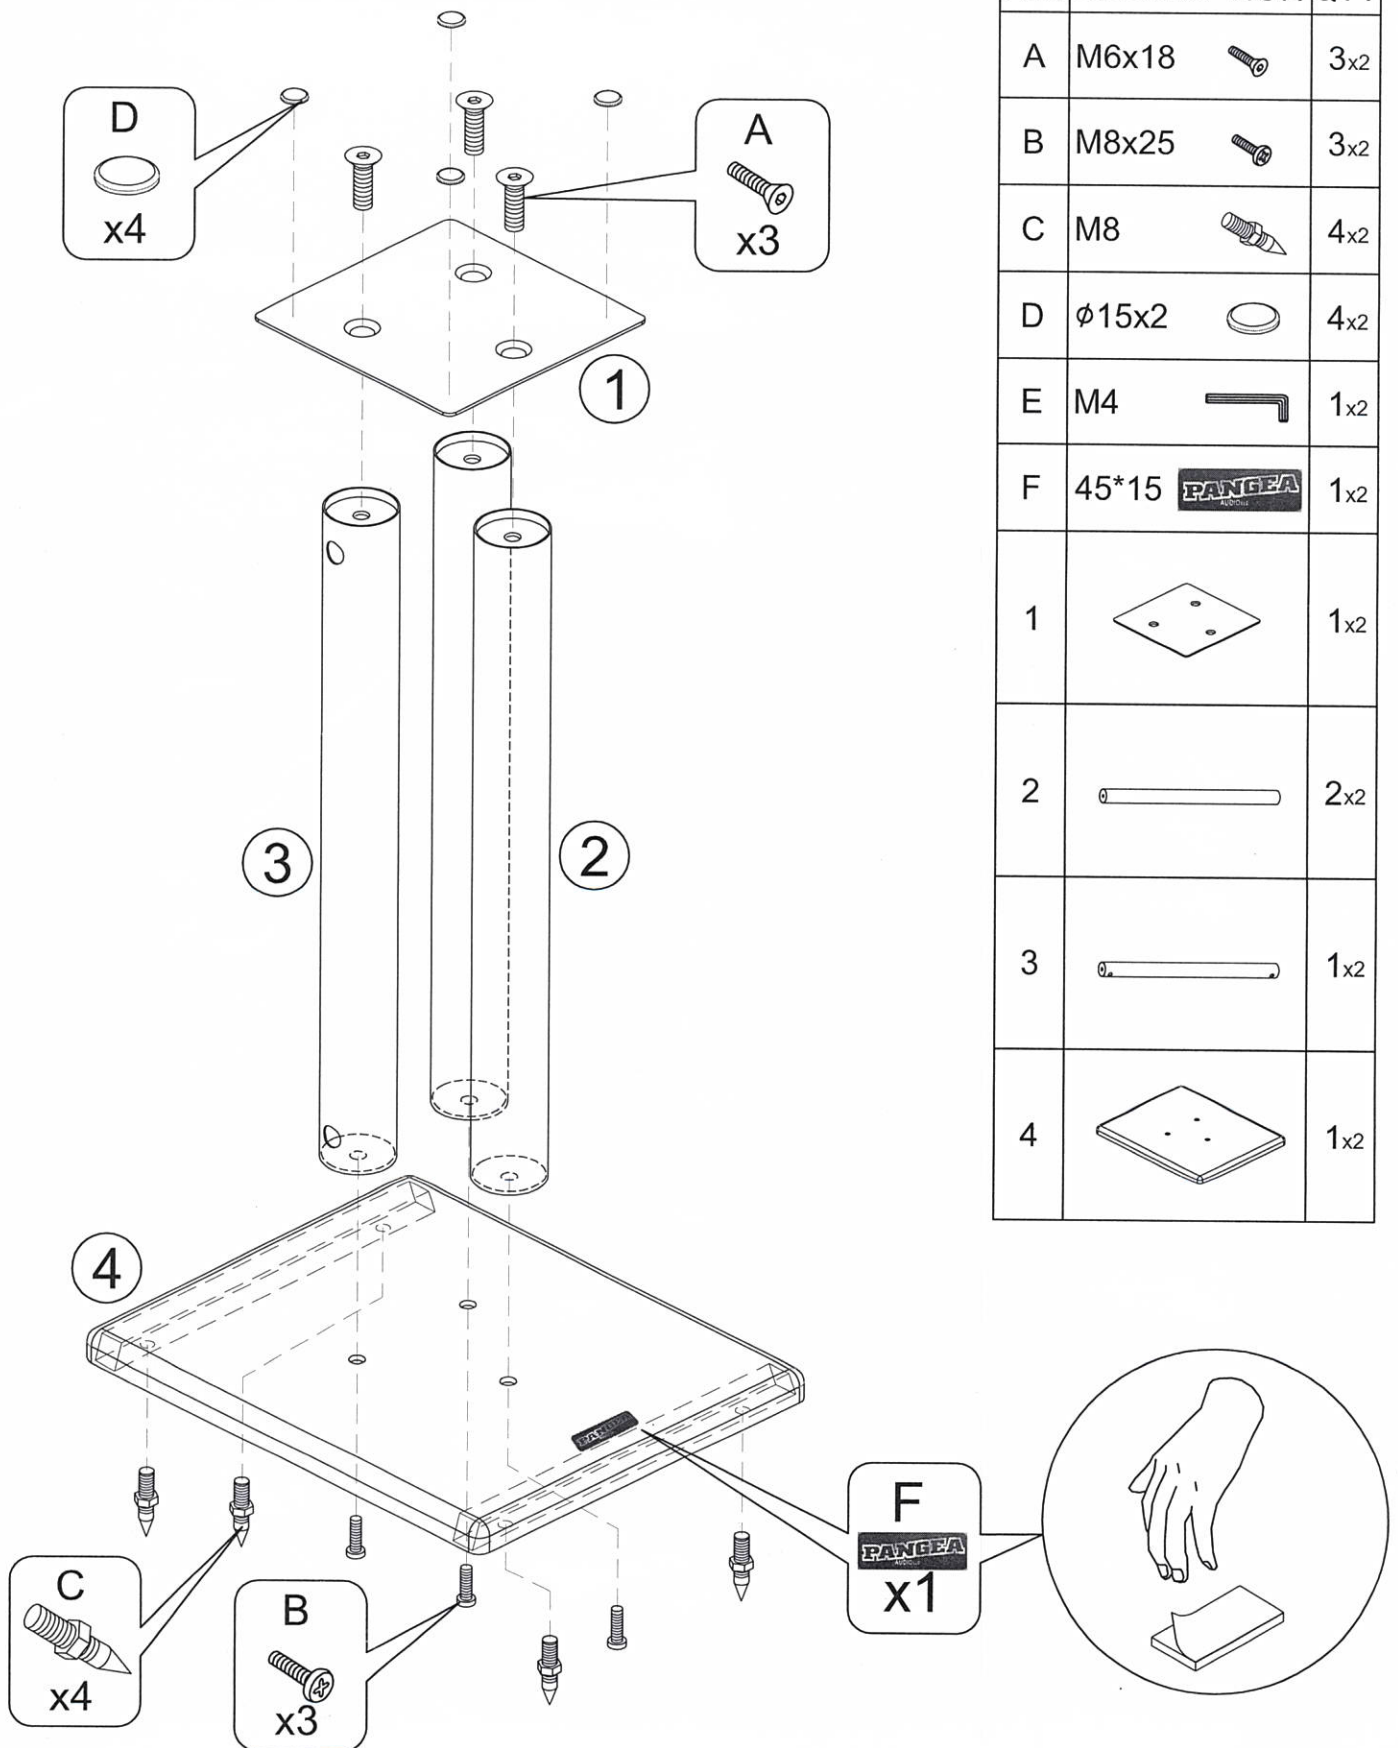

Pangea Audio LS-300 Series Speaker Stands

20" / 24" / 28" / 32" / 36" Inch Heights

NO.	DESCRIPTION	QTY
A	M6x18 	3x2
B	M8x25 	3x2
C	M8 	4x2
D	φ15x2 	4x2
E	M4 	1x2
F	45*15 	1x2
1		1x2
2		2x2
3		1x2
4		1x2