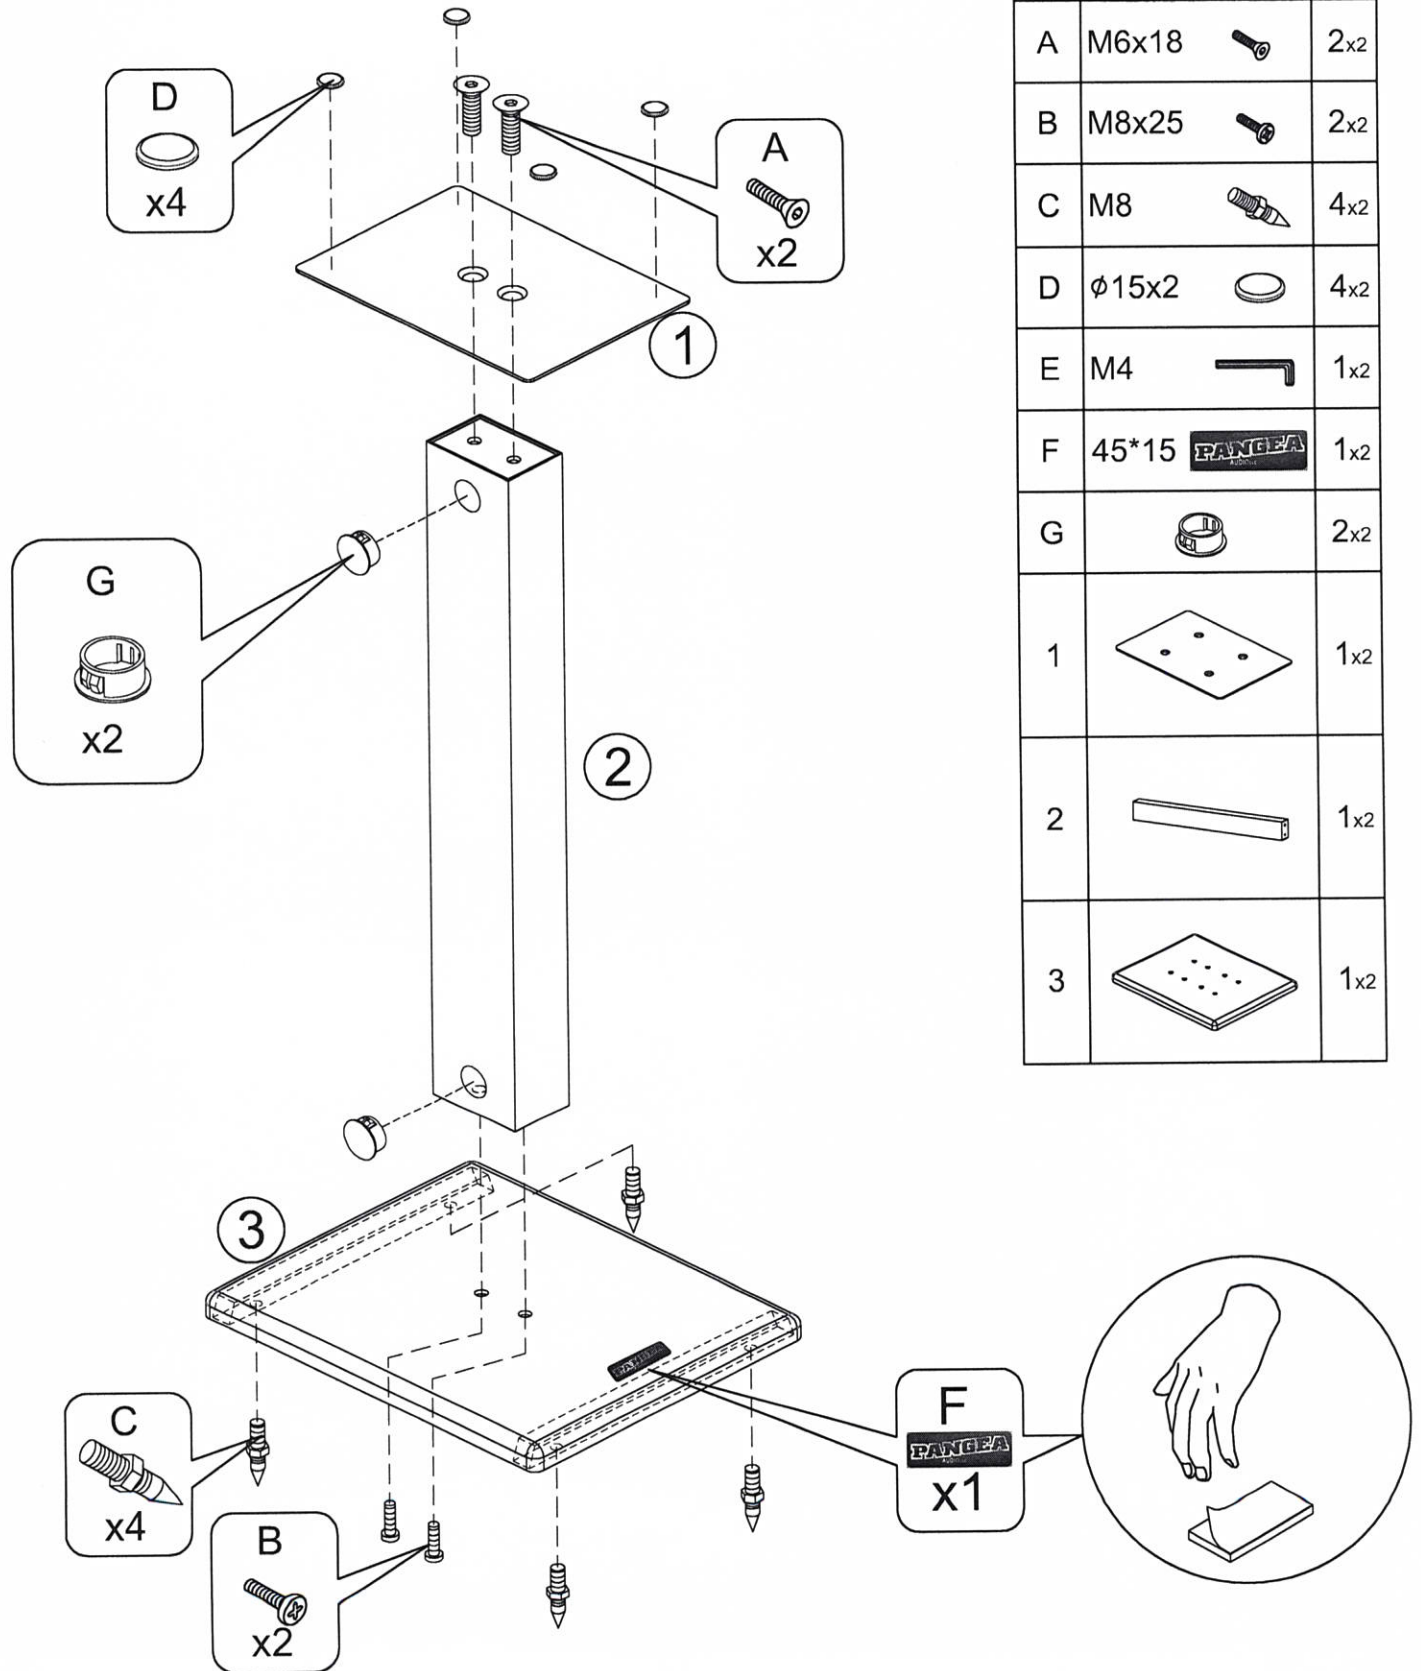

Pangea Audio DS-100 Series Speaker Stands

20"/24" / 28" /32"/36" Inch Heights

NO.	DESCRIPTION	QTY
A	M6x18 	2x2
B	M8x25 	2x2
C	M8 	4x2
D	Ø15x2 	4x2
E	M4 	1x2
F	45*15 	1x2
G		2x2
1		1x2
2		1x2
3		1x2